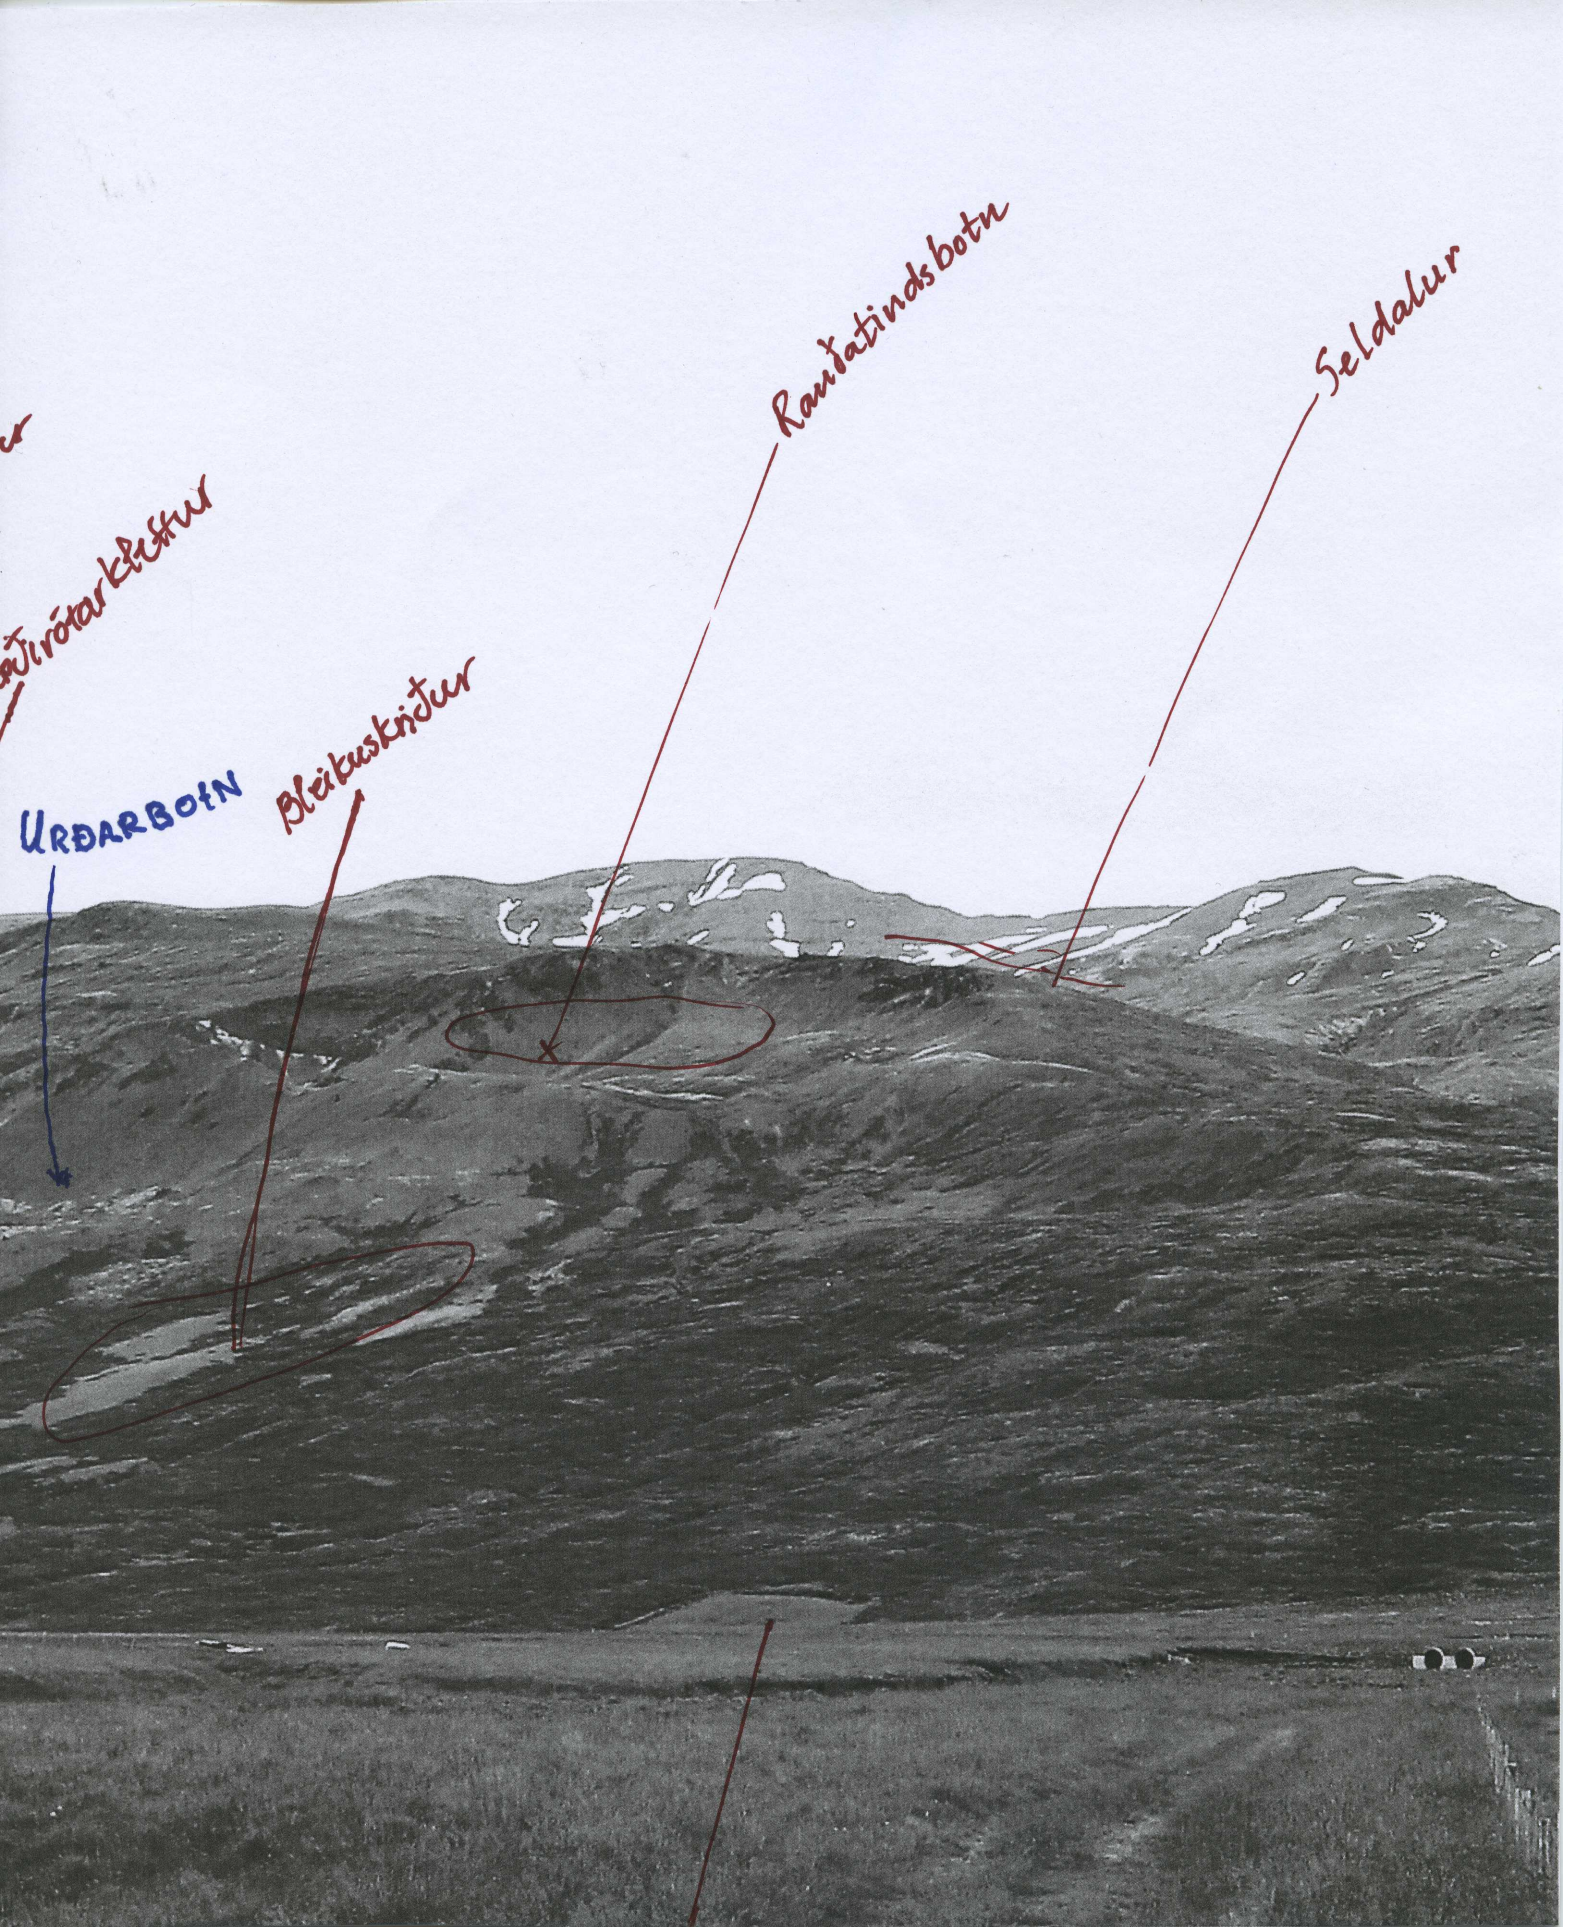

Wofu

Storabotuslötker

Efri og nedri-
Kambbotn.

Midtincker

Stórhatt

Höskuldsstaðasel.

Svarlíkellur

1938

Leirbounsfoss

Blággil

Tjaldbotn
EFRI OG
NEÐRI

Tomistollur (töftur)

Imsti-tuolur

10

Einbúi

Stóri

Selggil

Leirfoss

Urðarbofn

Urðarbofn

Blaituskritur

Rauðatindsbotn

Seldalur

Náttugi