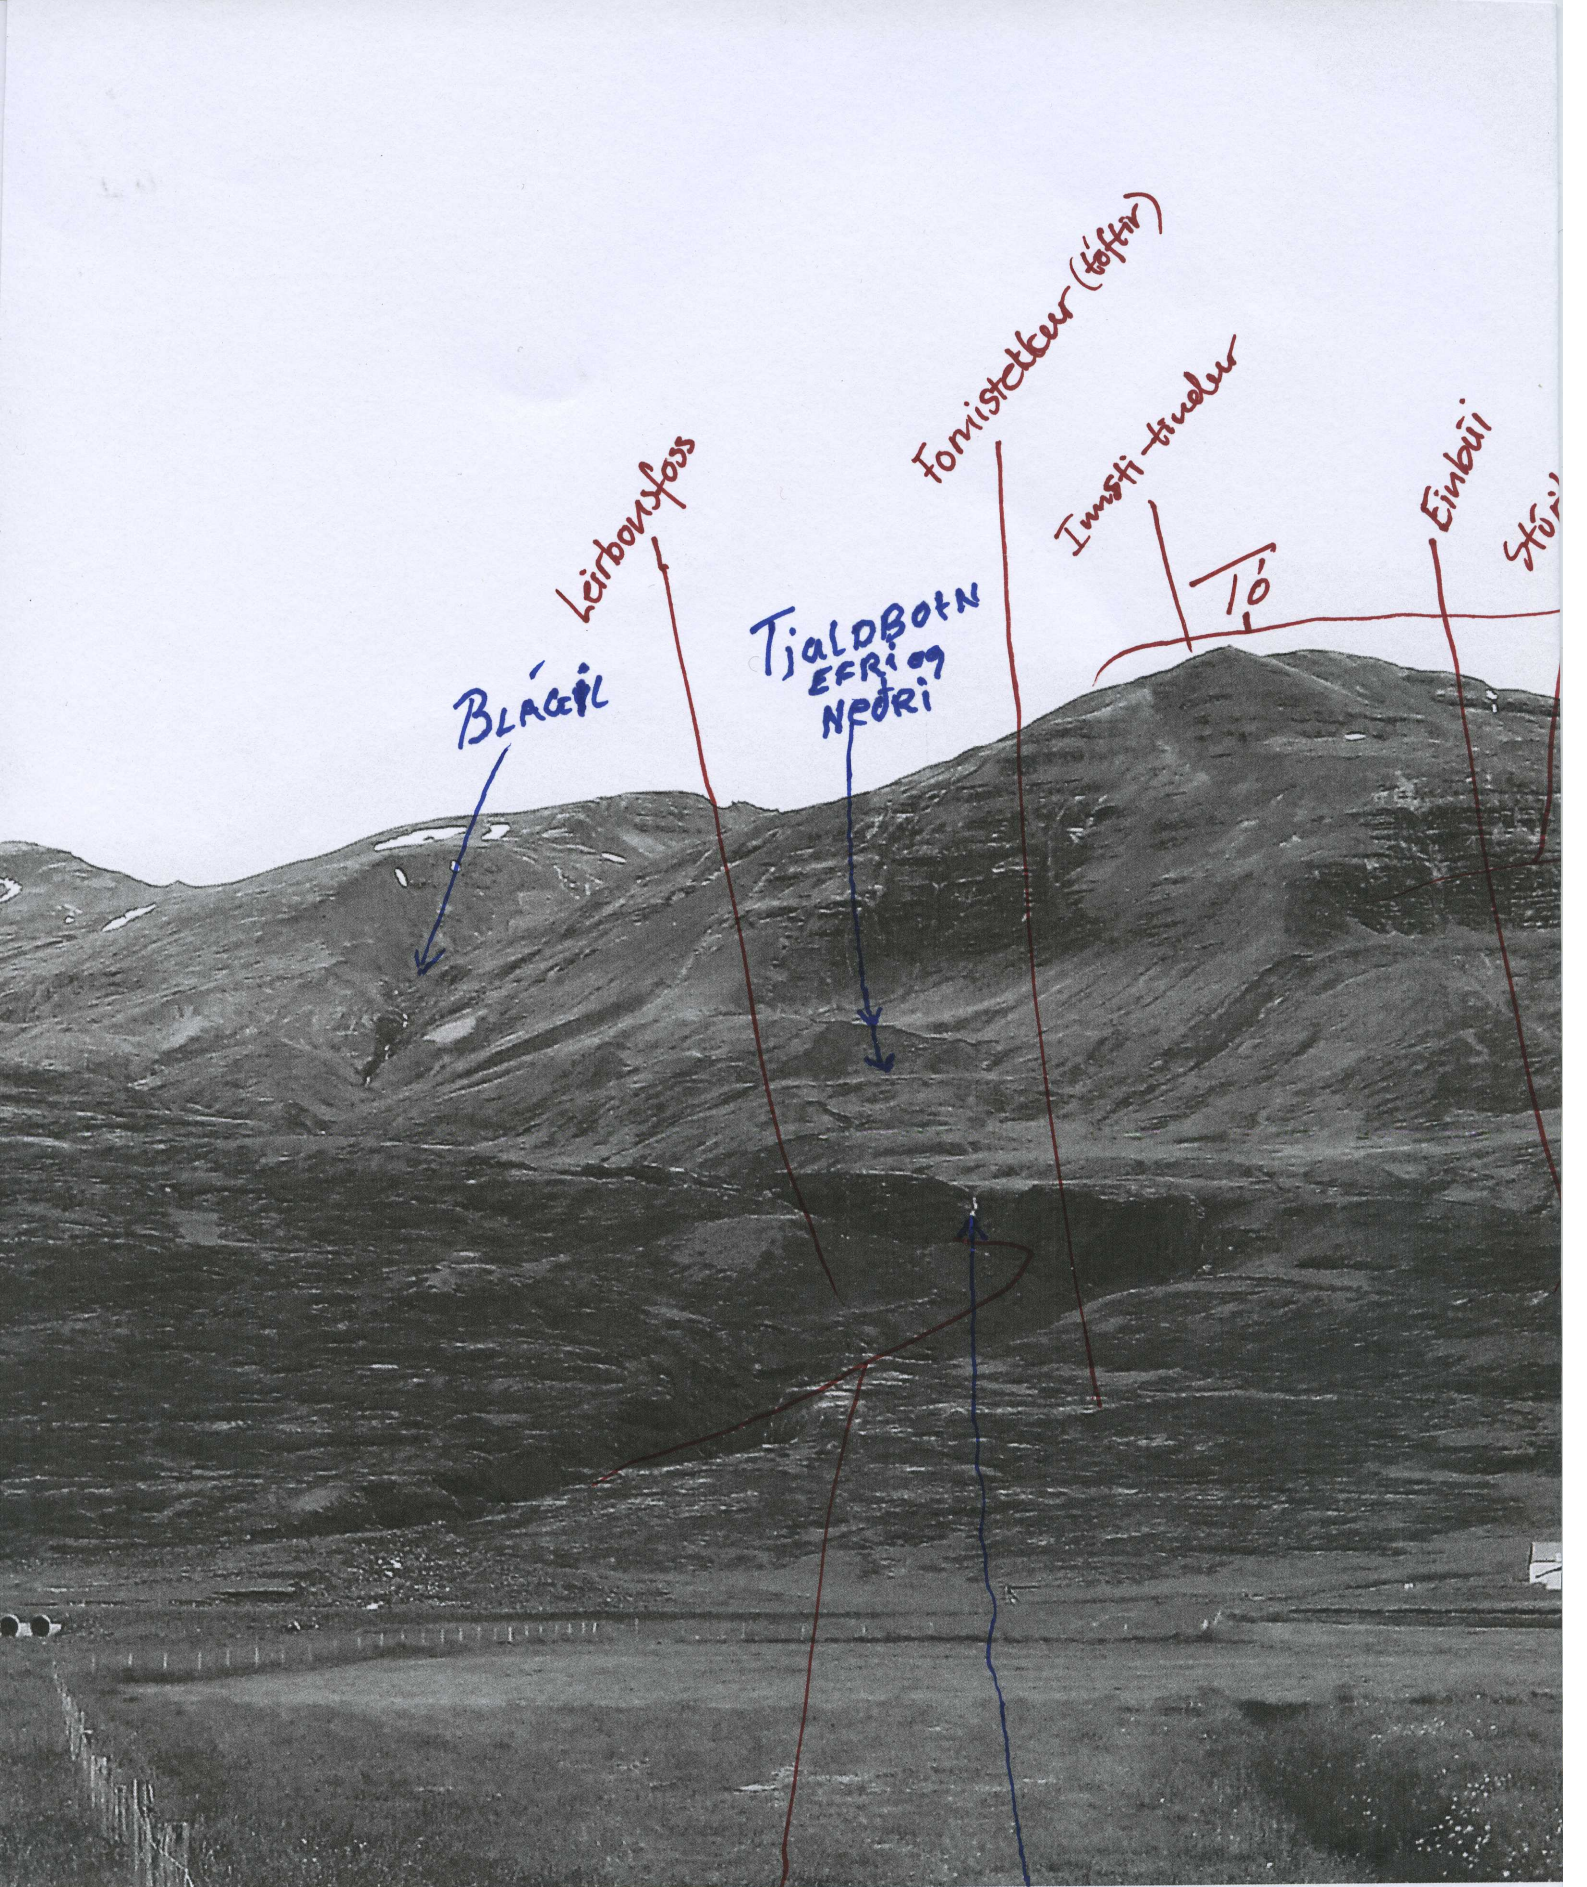

Wofu

Storabotuslötker

Efri og nedri-
Kambbotn.

Midtincker

Stórhatt

Höskuldsstaðasel.

Svarlíkellur

1938

Leirbounsfoss

Blággil

Tjaldbotn
EFRI OG
NEÐRI

Tomistollur (töftur)

Imsti-tuolur

10

Einbúi

Stóri

Selggil

Leirfoss

Urðarbofn

Urðarbofn

Blaituskritur

Rauðatindsbotn

Seldalur

Náttugi